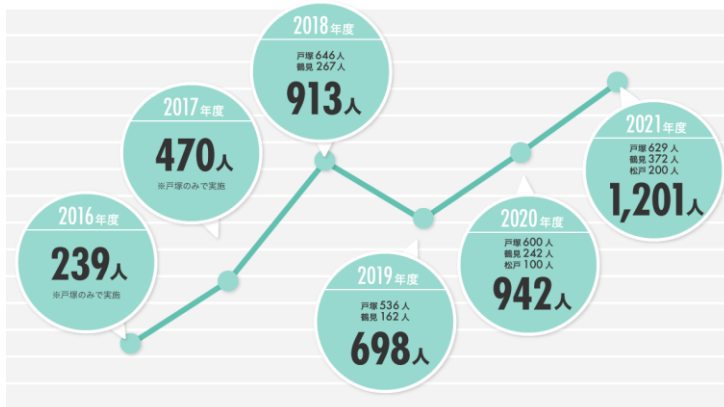

70 社以上

出産祝いが
まちな商店街に出る
きっかけに

出産祝いが
同じ不安を抱える
家族同士の繋がりに

これまで出産祝いを届けた人数

約**6,000**名

これまでに出産祝いを届けた地域

- 神奈川県横浜市 戸塚区 鶴見区
- 神奈川県 茅ヶ崎市
- 千葉県 松戸市

出産祝いが
まちな人と繋がる
きっかけに

出産祝いを
受け取った家族が
贈る側に

これまで出産祝いを届けた赤ちゃんの数

戸塚区の年間出生数は約1900人。
2022年度は約半数の赤ちゃんに
出産祝いを届けることができました。

2022年度

- 戸塚 922人
- 鶴見 336人
- 松戸 300人
- 茅ヶ崎150人

約**1,708**人

戸塚区地域別お届け状況

地域別申込数 (2022年度 総数922件)