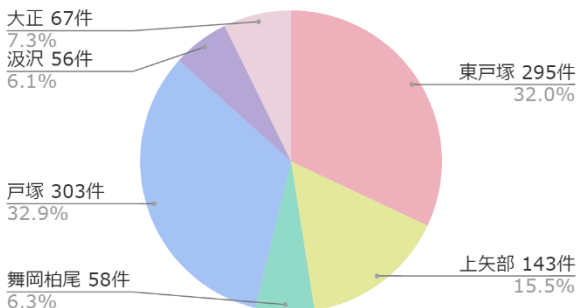

70 社以上

出産祝いが
まちな商店街に出る
きっかけに

出産祝いが
同じ不安を抱える
家族同士の繋がりに

これまで出産祝いを届けた人数

約**6,000**名

これまでに出産祝いを届けた地域

- 神奈川県横浜市 戸塚区 鶴見区
- 神奈川県 茅ヶ崎市
- 千葉県 松戸市

出産祝いが
まちな人と繋がる
きっかけに

出産祝いを
受け取った家族が
贈る側に

これまで出産祝いを届けた赤ちゃんの数

戸塚区の年間出生数は約1900人。
2022年度は約半数の赤ちゃんに
出産祝いを届けることができました。

2022年度

- 戸塚 922人
- 鶴見 336人
- 松戸 300人
- 茅ヶ崎150人

約**1,708**人

戸塚区地域別お届け状況

地域別申込数 (2022年度 総数922件)

地域別申込数と0歳児人口に対する割合 (2022年度)